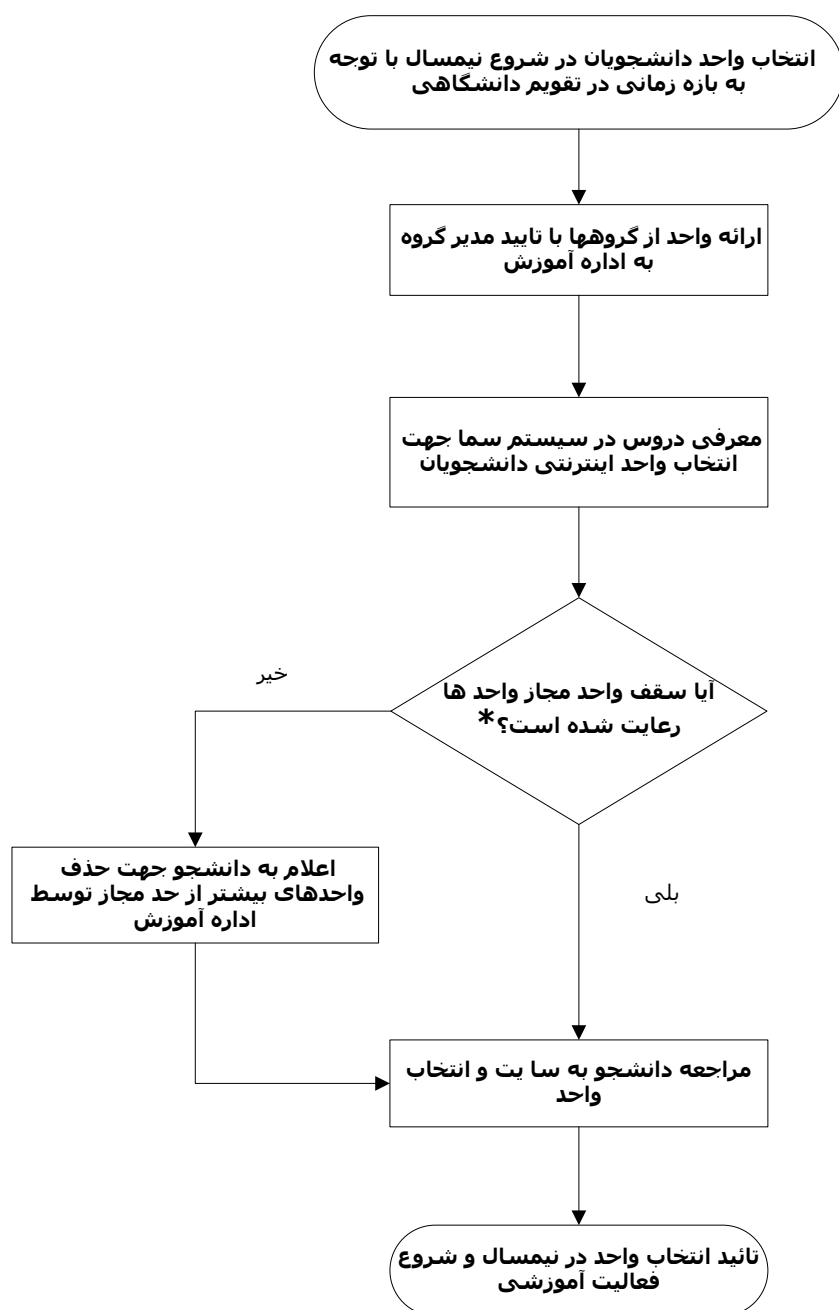

فرآیند انتخاب واحد دانشجویان

*سقف واحد مجاز برای کارشناسی ارشد ۱۴ واحد و دکترای تخصصی ۱۲ واحد می باشد